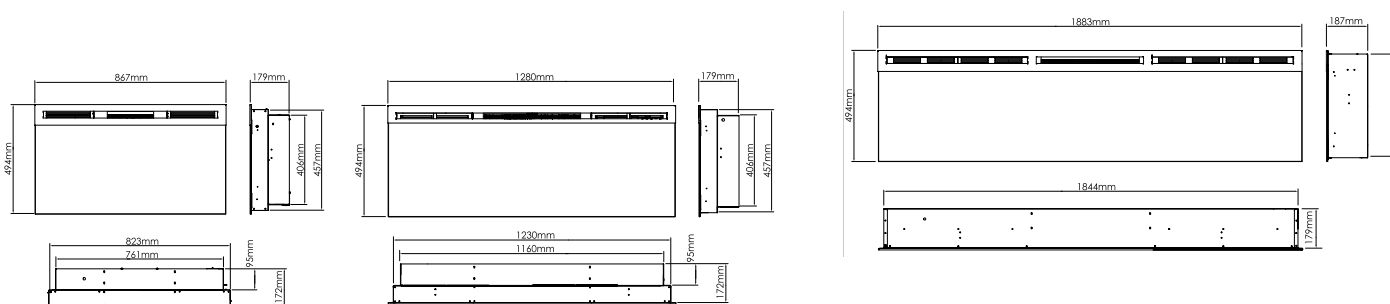

Prism 34 | 50 | 74

230V/50Hz | 15 / 19 / 24 Watt

Experience Better Living

Wymiary zewnętrzne produktu

Specyfikacja

SZCZEGÓŁY TECHNICZNE	Prism 34"	Prism 50"	Prism 74'
Efekt płomienia	Optiflame®	Optiflame®	Optiflame®
Nr katalogowy	208378	209900	209917
Kod EAN	5011139208378	5011139209900	5011139209917
Model	Wall-insert	Wall-insert	Wall-insert
Widok na palenisko	1-stronny	1-stronny	1-stronny
Kolor	Czarny	Czarny	Czarny
Dekoracja paleniska	Akrylowe kostki lodu	Akrylowe kostki lodu	Akrylowe kostki lodu
Wymiary paleniska (szer. x wys.) [cm]	79x27	120x27	180x27
Wymiary zewnętrzne (szer. x wys. x gł.) [cm]	82,3x45,7x17,2	123x45,7x17,2	184,4x46,7x17,2
Funkcja grzewcza	Tak	Tak	Tak
Termostat	Tak	Tak	Tak
Pilot zdalnego sterowania	Tak	Tak	Tak
Dodatkowe sterowanie manualne	Tak	Tak	Tak
Podświetlenie	LED	LED	LED
Efekty dźwiękowe	Nie	Nie	Nie
Efekty kolorystyczne	Tak	Tak	Tak
Grzanie, moc w trybie 1 [W]	1100	1100	1100
Grzanie, moc w trybie 2 [W]	-	-	-
Zużycie energii przez efekty optyczne [W]	15	19	24
Maks. zużycie energii [W]	1100	1100	1100
Napięcie / częstotliwość	230V/50Hz	230V/50Hz	230V/50Hz
Masa produktu [kg]	23,5	32,5	51
Długość kabla zasilającego	1,5 m	1,5 m	1,5 m
Gwarancja	2 lata	2 lata	2 lata